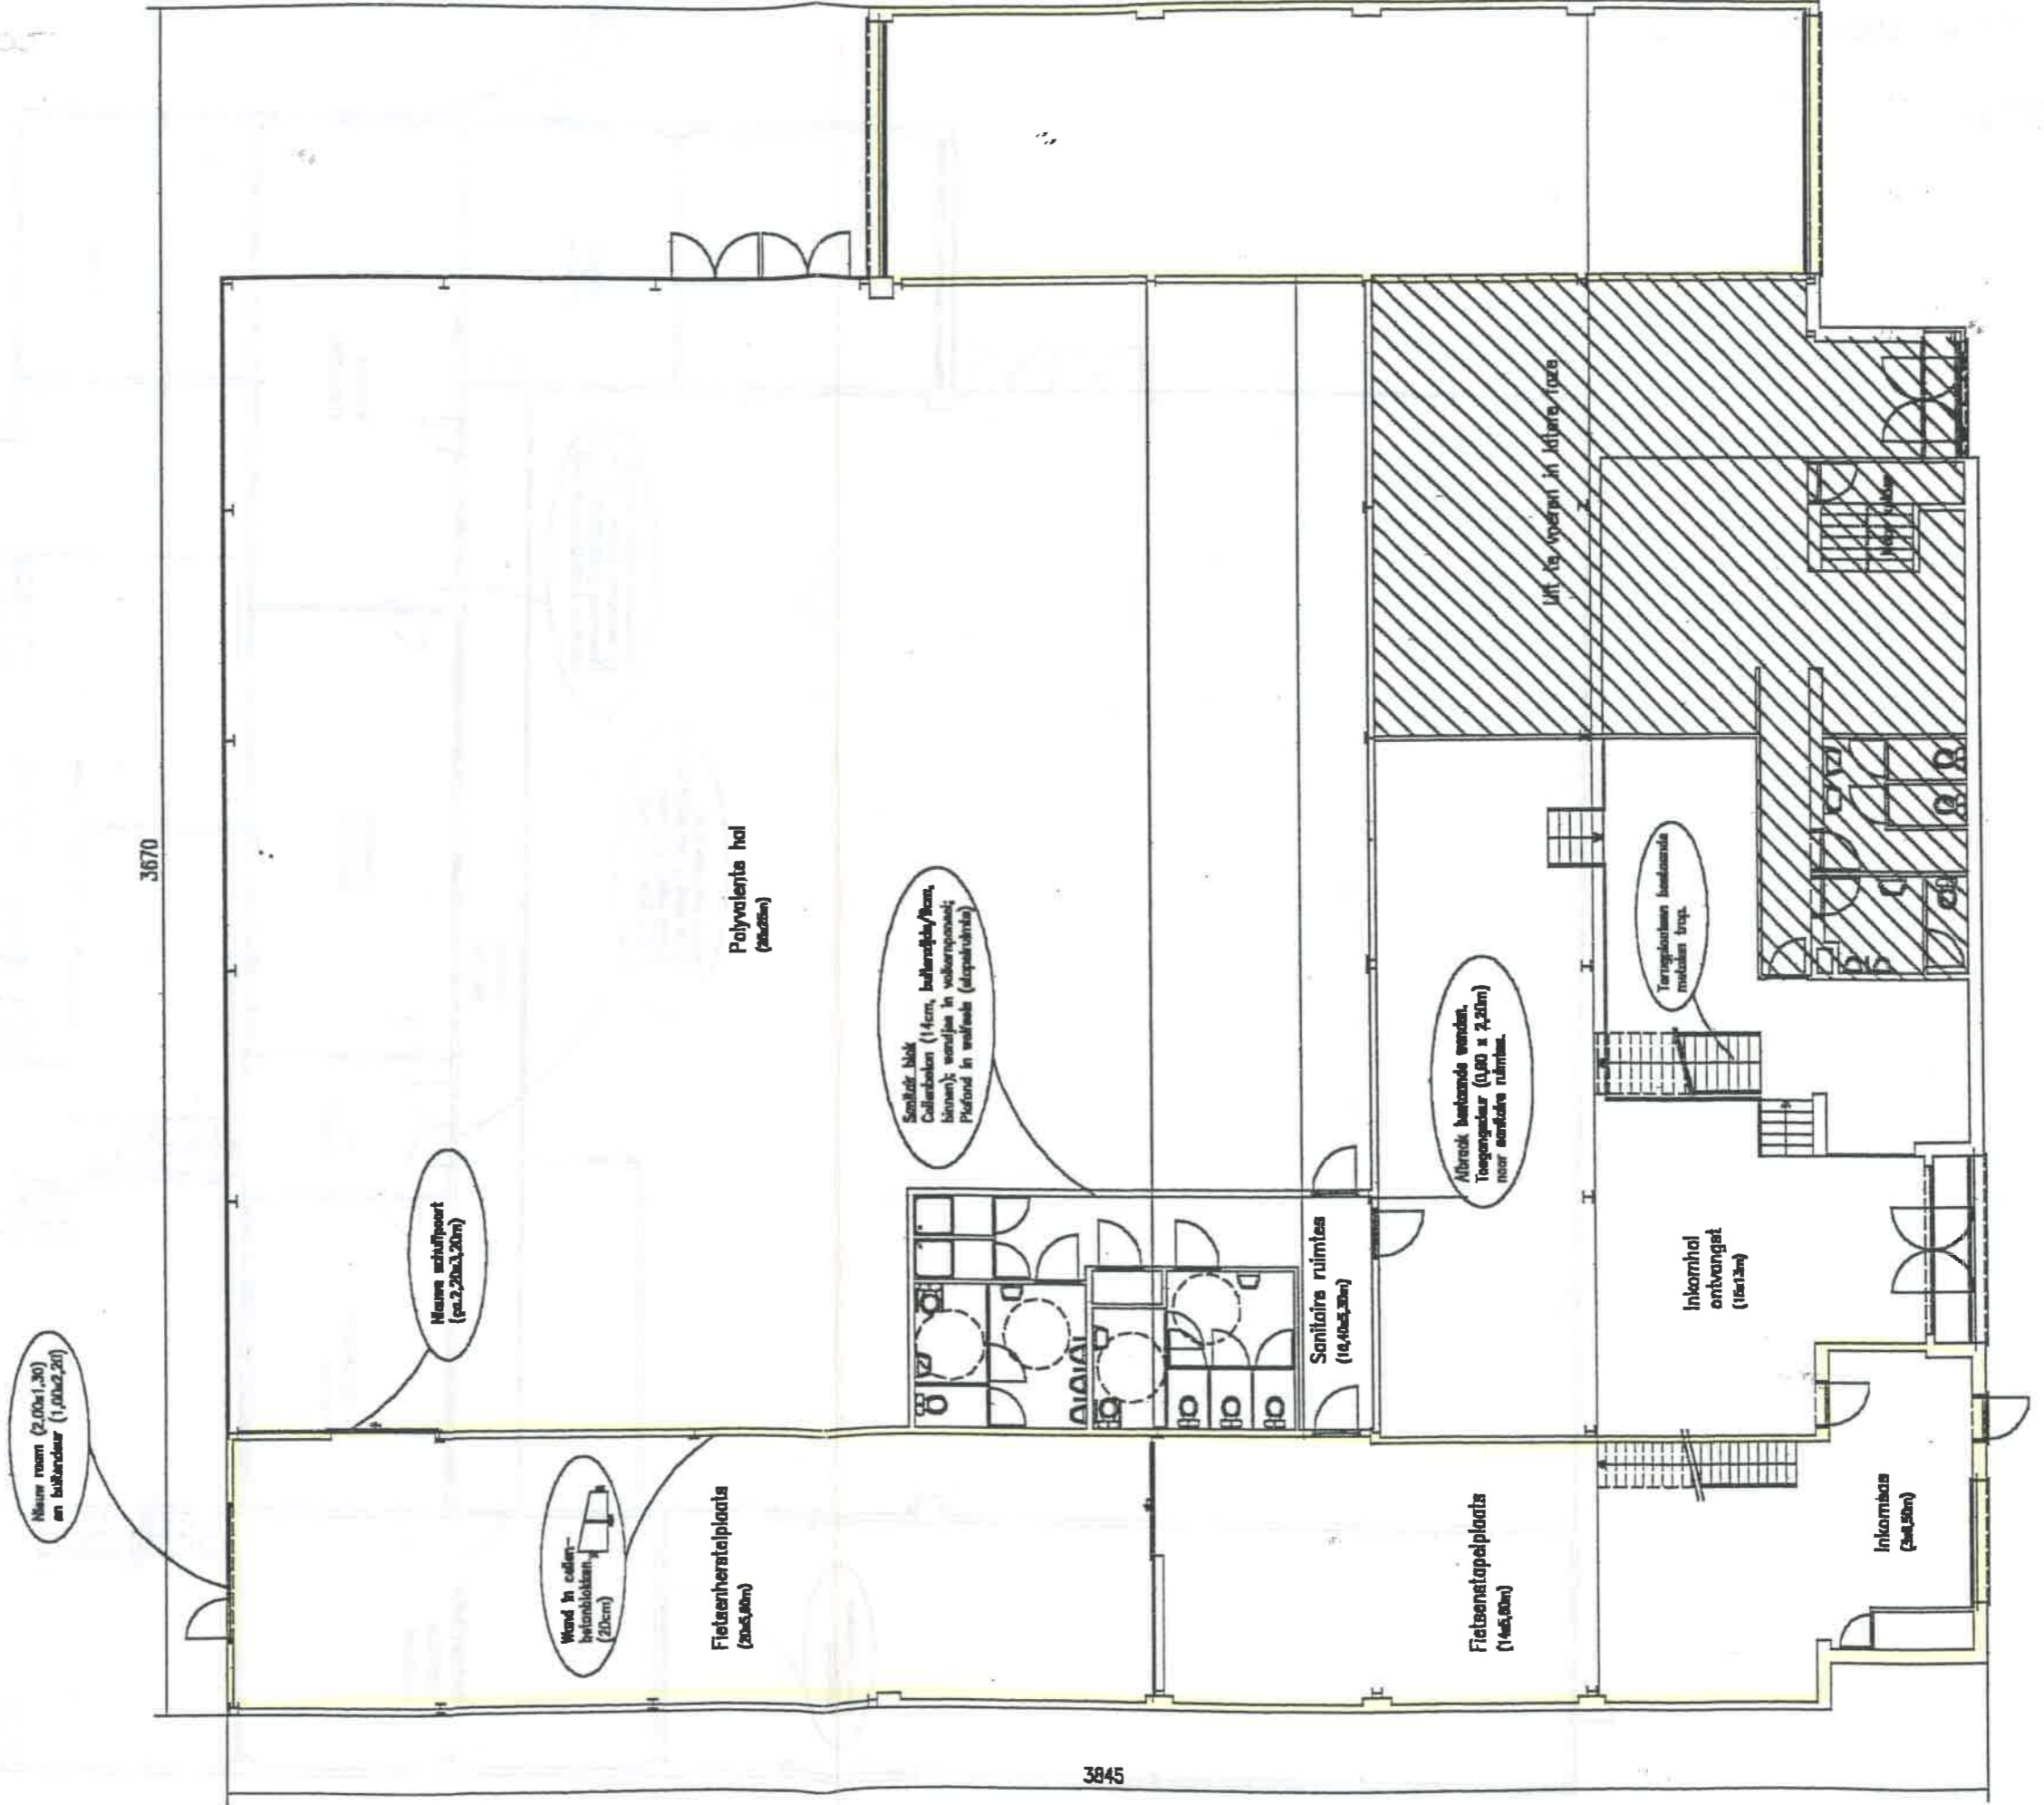

Velodroom – Hasselt

Grondplan nieuwe toestand

Velodroom - Hasselt

Verdieping nieuwe toestand

Schaalbalk
0 1 2 3 4 5m