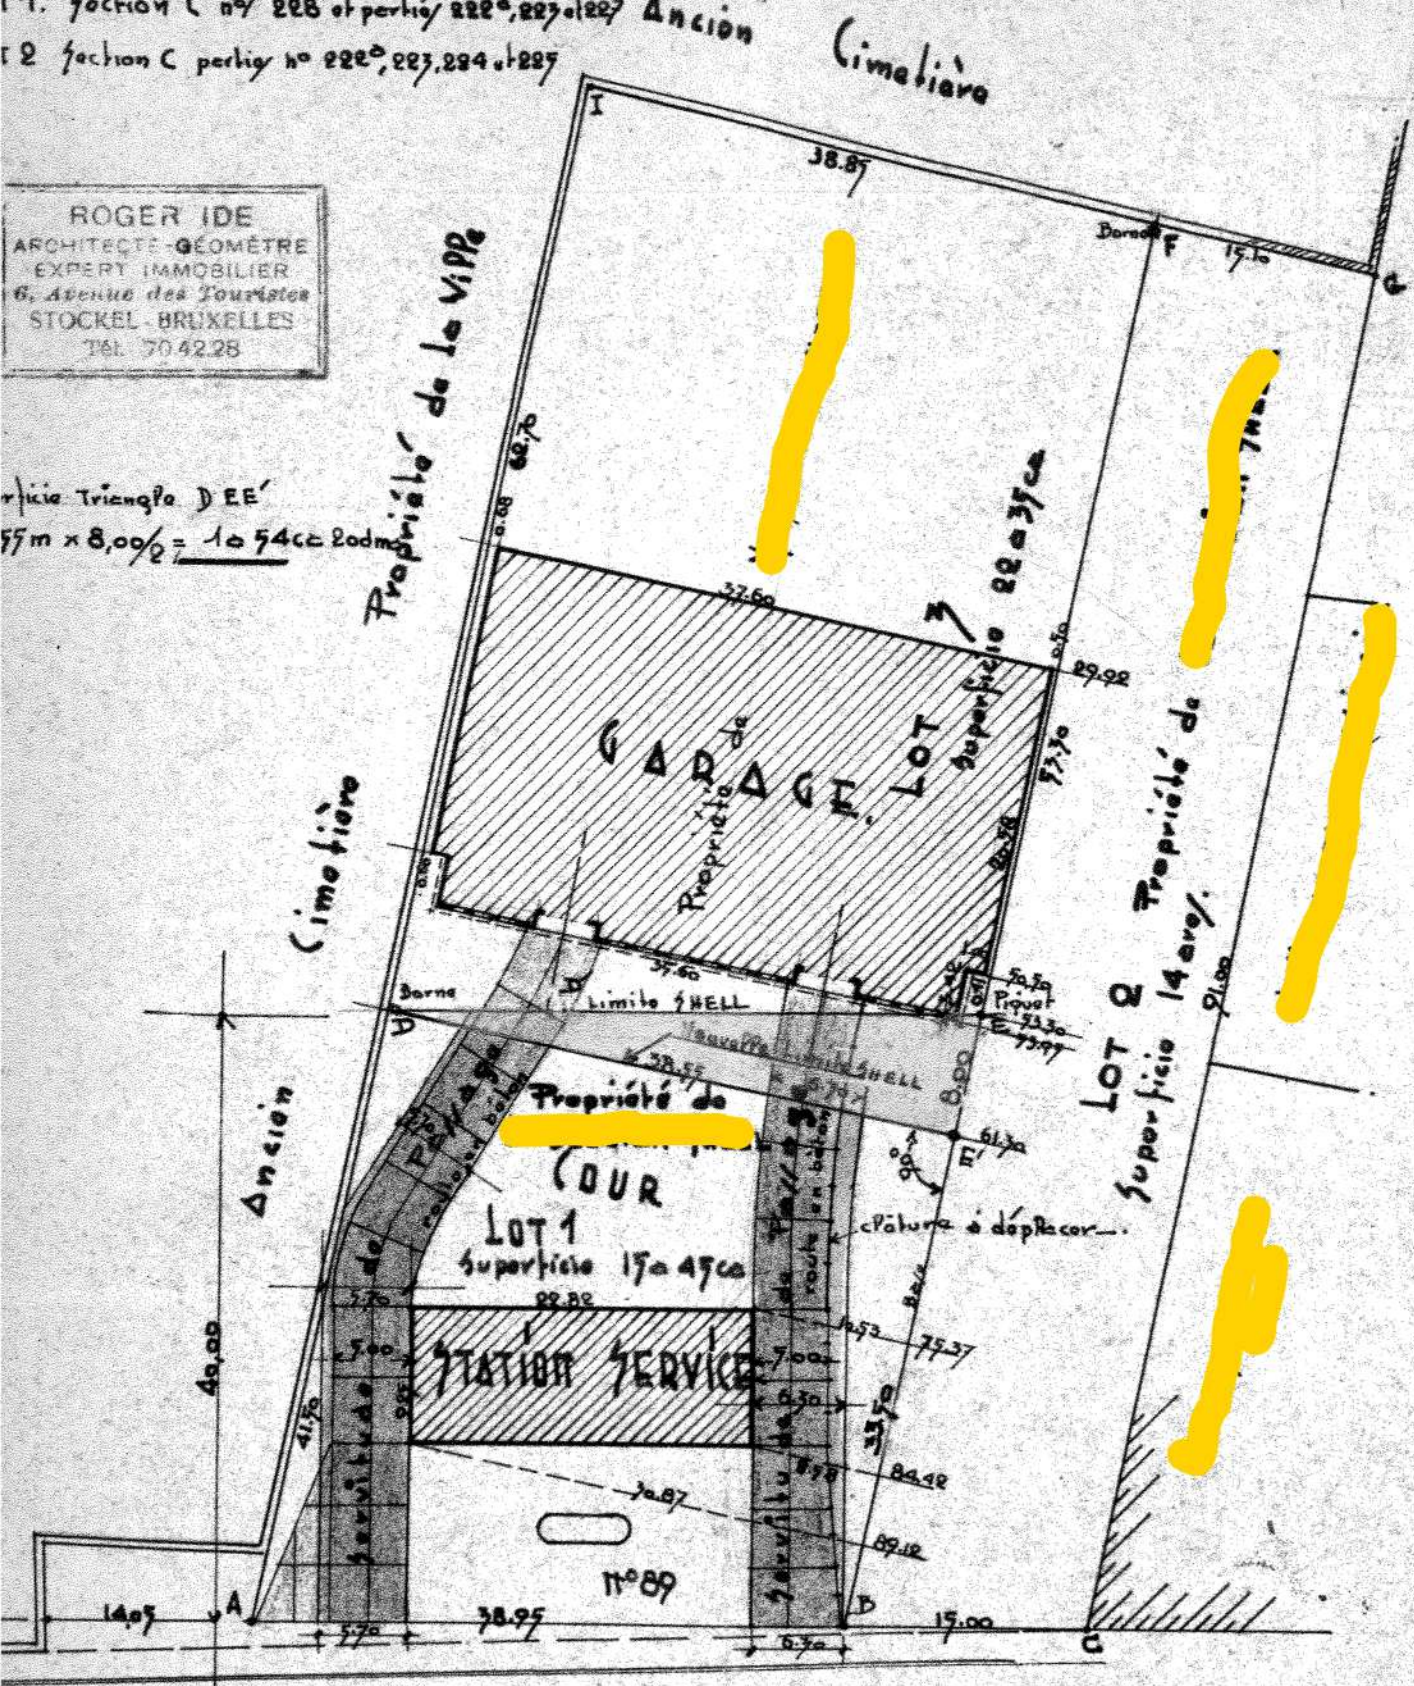

PROVINCE DE LIMBOURG
VILLE DE HASSELT
HAUSSEE DE CAMPINE n° 89

1. faction C n° 228 et parties 222°, 223° et 227° Ancion
2. faction C parties n° 222°, 223°, 224° et 227°

ROGER IDE
ARCHITECTE-GÉOMÈTRE
EXPERT IMMOBILIER
6, Avenue des Touristes
STOCKEL BRUXELLES
TEL 70.42.28

Surface Triangle D E E'
 $57m \times 8,00/2 = 1054cc \approx 20dm$

ENK

(HAUSSEE DE CAMPINE (ENTRE VILLE))