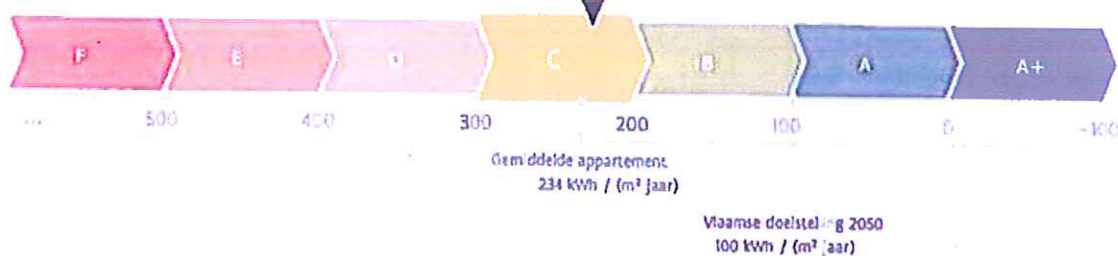

Energieprestatiecertificaat

Residentiele eenheid

Zonneweeldelaan 21 bus BU23, 3600 Genk
appartement

certificaatnummer: 20201125-0002335362-RES-1

Energie label

227 kWh / (m² jaar)

De energiescore en het energie label van dit appartement zijn bepaald via een theoretische berekening op basis van de bestaande toestand van het gebouw. Er wordt geen rekening gehouden met het gedrag en het werkelijke energieverbruik van de (vorige) bewoners. Hoe lager de energiescore, hoe beter.